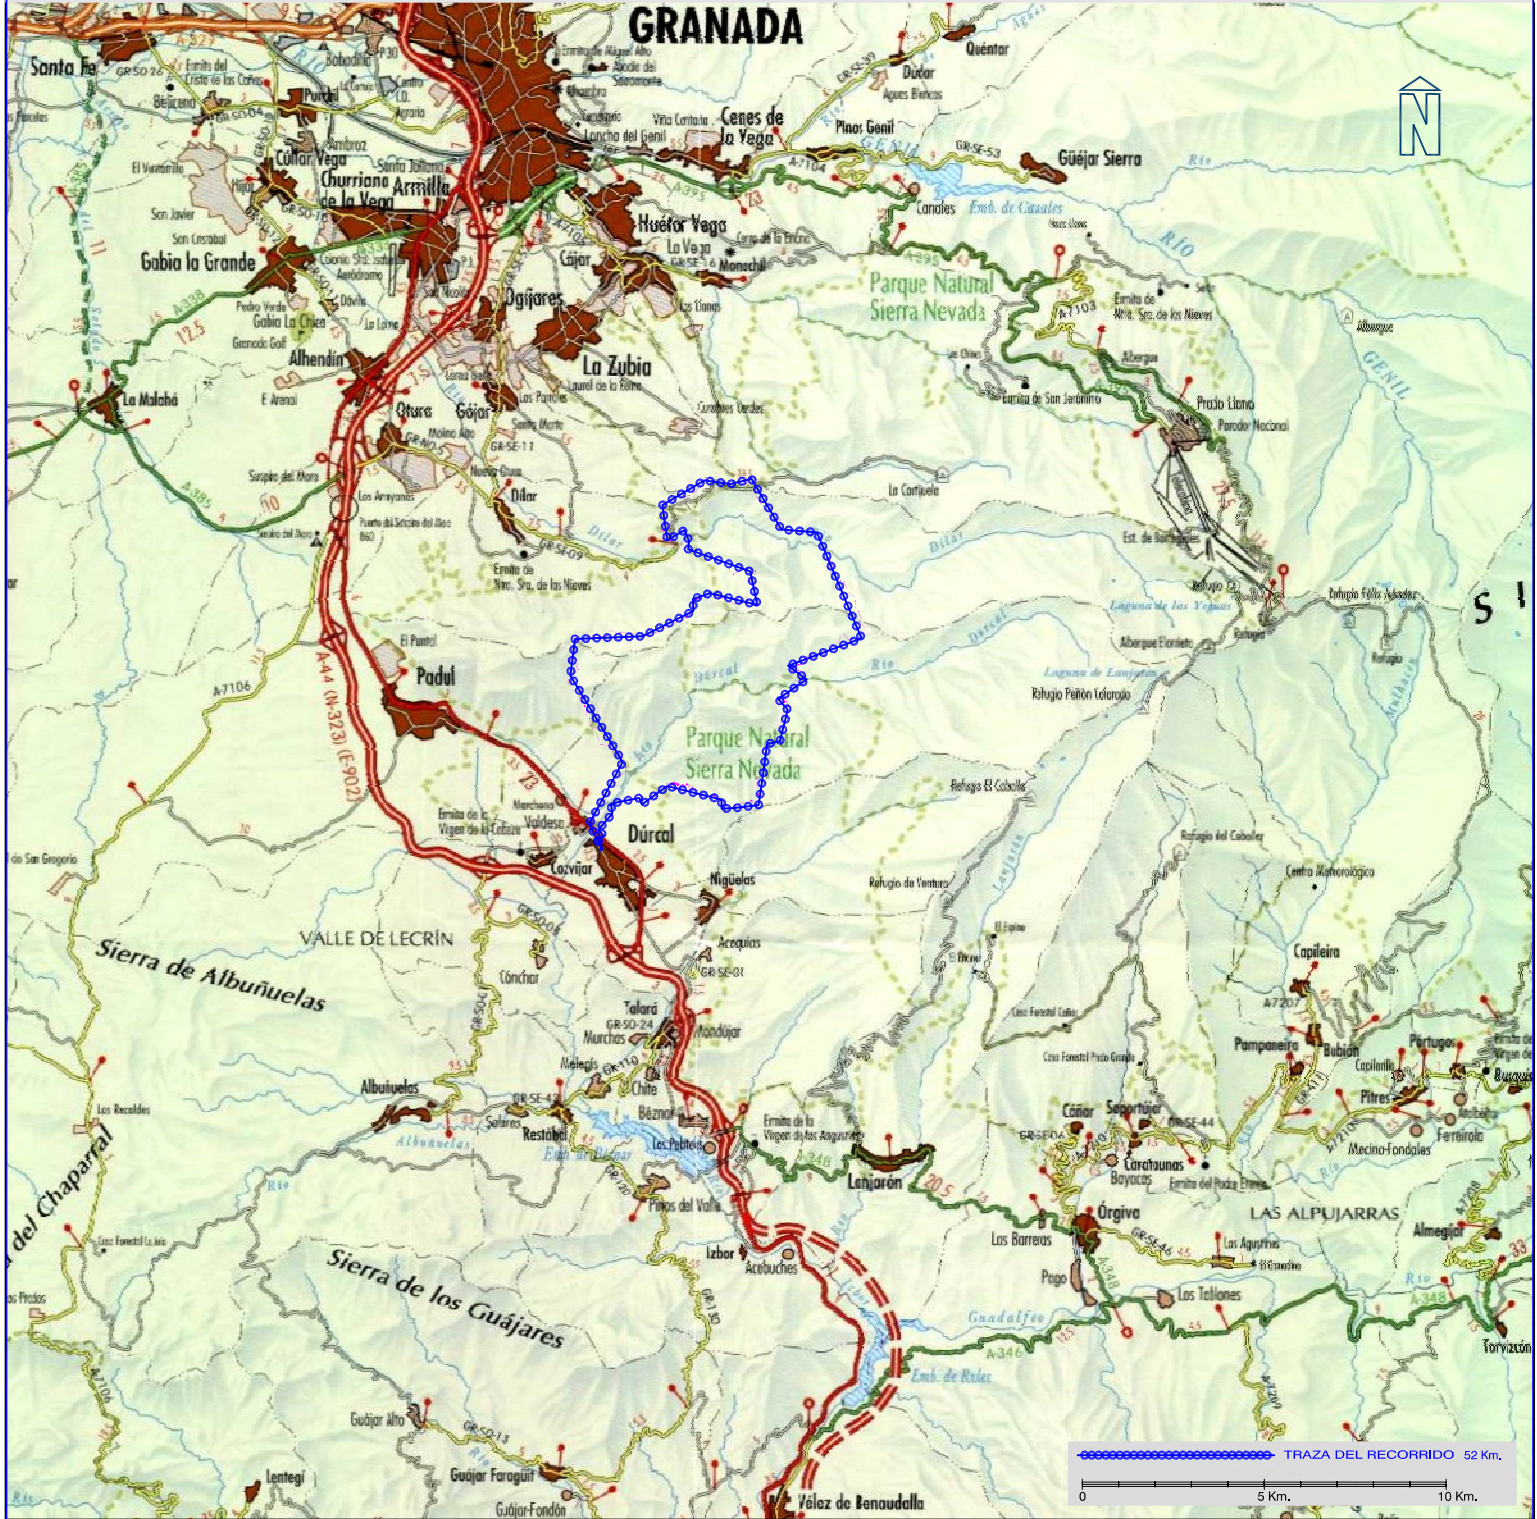

# TRAVESIA DE RESISTENCIA EN MONTAÑA

## Xª TRAVESIA GRANADA - LA COSTA 2013

DÚRCAL ... PEÑÓN DE GRANADA-CLLDO. VOLADORES-LA MAGARA-RIO DÚRCAL-C.JO. ESPINAR-CLLDO. DEL PINO-RIO DÍLAR-CNO. DE LA TOMA C. ESPARTERA-CÁMARA CARGA-R. DÍLAR-RBLA.SECA-CDO.PICACHOALTO -MONTELLANO-LOMA LAS VACAS-BCO.LOBOS-RIO DÚRCAL ... DÚRCAL

CLUB DE MONTAÑA LA VEREDA CHURRIANA - GRANADA

23 de Febrero 2013

### DÚRCAL - PEÑÓN DE GRANADA - BOCA LA PESCA - ALAYOS - DÚRCAL